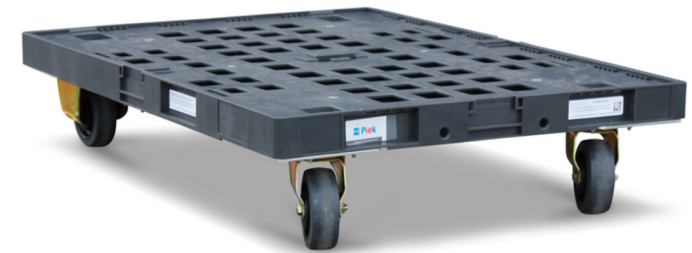

HB RTS Rolly Euro

Die geräuscharme, rollende Halbpalette

Diese rollende Halbpalette aus recyceltem Kunststoff und Gummirädern wurde speziell für die Distribution von POS-Displays (Point-of-Sales), Kisten oder Kartons vom Hersteller zum Einzelhändler entworfen.

4 RFID-Etiketten und Barcodes

Für eine einfache Registrierung der logistischen Abläufe.

Abgerundete Ecken

Die sanft abgerundeten Ecken bieten Sicherheit in der Anwendung.

Recycelter Kunststoff

Die Kombination aus Stahl und Kunststoff sorgt für eine lange Lebensdauer und das Material ist zudem 100 % recycelbar.

Stapelbar

Leicht stapelbar, um das Lagervolumen für den Rücktransport zu reduzieren.

L x B x H
811 x 605 x 178 mm

Gewicht
11.5 kg

Tragfähigkeit
400 kg UDL

Temperatur
-30 bis +50 °C

Temperatur
-30 bis +50 °C