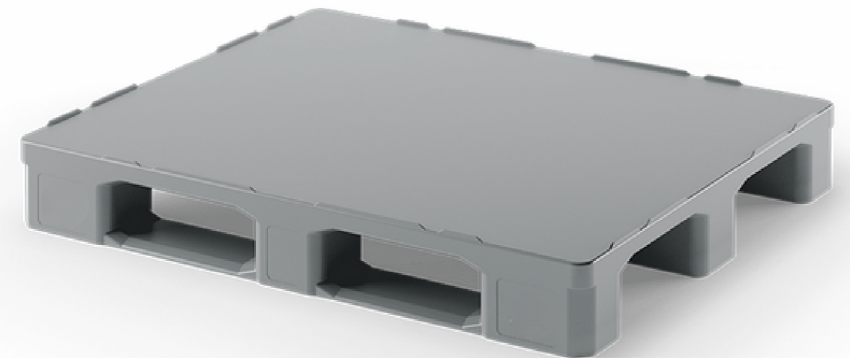

Blokpallet

De kunststof blokpallet of ISO pallet

In Engeland en Frankrijk wordt vaak gebruik gemaakt van een blokpallet, ook wel de ISO pallet. Deze stevige pallet is van goede kwaliteit en makkelijk te reinigen. Daarnaast past de pallet perfect binnen de principes van de circulaire economie. Hij heeft een lange levensduur en is volledig recyclebaar.

Extra sterk

Door zware palletsledes en schuine aanbinding van de sledes met de klossen.

100% recyclebaar

Gemaakt van sterk en slijtvast kunststof en 100% recyclebaar.

Voedselveilig

Gemaakt van voedselveilig virgin HDPE.

Makkelijk reinigen

Door ons geautomatiseerde proces zijn onze blokpallets makkelijk en snel te reinigen.

l x b x h
1200 x 1000 x 160 mm

22 kg
gewicht

statisch
draagvermogen
5000 kg UDL

dynamisch
draagvermogen
2500 kg UDL

4-zijdig
toegankelijk